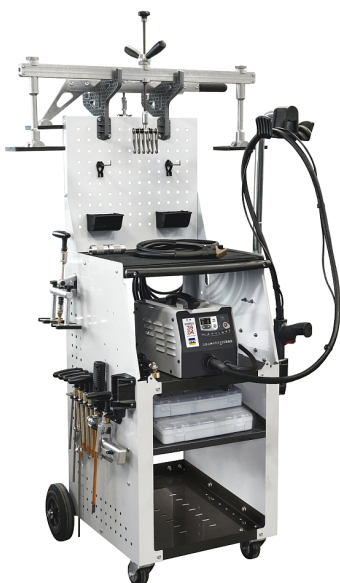

## GY 074439 - SPEEDLINER 3904 380V UITDEUKSTATION

### Technische gegevens

Merk	: GYS
Type	: SpeedLiner 400
Elec spec	: 400V 50Hz 16A
Max vermogen	: 3800A
Afmeting wagen	: 610x690x1890 mm
Gewicht	: 102 kg

- zeer complete leveringsomvang
- een echte rendementbrenger
- inclusief krachtige spotter
- alles overzichtelijk op de wagen
- makkelijk verrijdbaar naar de werkplek
- snel en gemakkelijk in gebruik

De spotter is ook los leverbaar:  
GYS Gyspot 3904; artikelnummer GY 052222

Dit uitdeukstation van GYS speelt uitstekend in op de huidige tendens van schadeherstel; het zoveel mogelijk herstellen van beschadigde delen en inspelen op o.a. groene polissen en het beheersen van de schadelast.

Basis van de set is de GYS 3904 spotter. Een krachtige automatisch werkende spotter op 380 volt. De spotter is volledig voorgeprogrammeerd en werkt zeer snel. Met het systeem is iedere deuk eenvoudig te verwijderen zonder rek in het plaatwerk aan te brengen. Met de handspotter worden kleine deuken en hagelachtige schades verwijderd. Een dorpel die zwaar beschadigd is wordt snel met zware pullhulpstuk verwijderd.